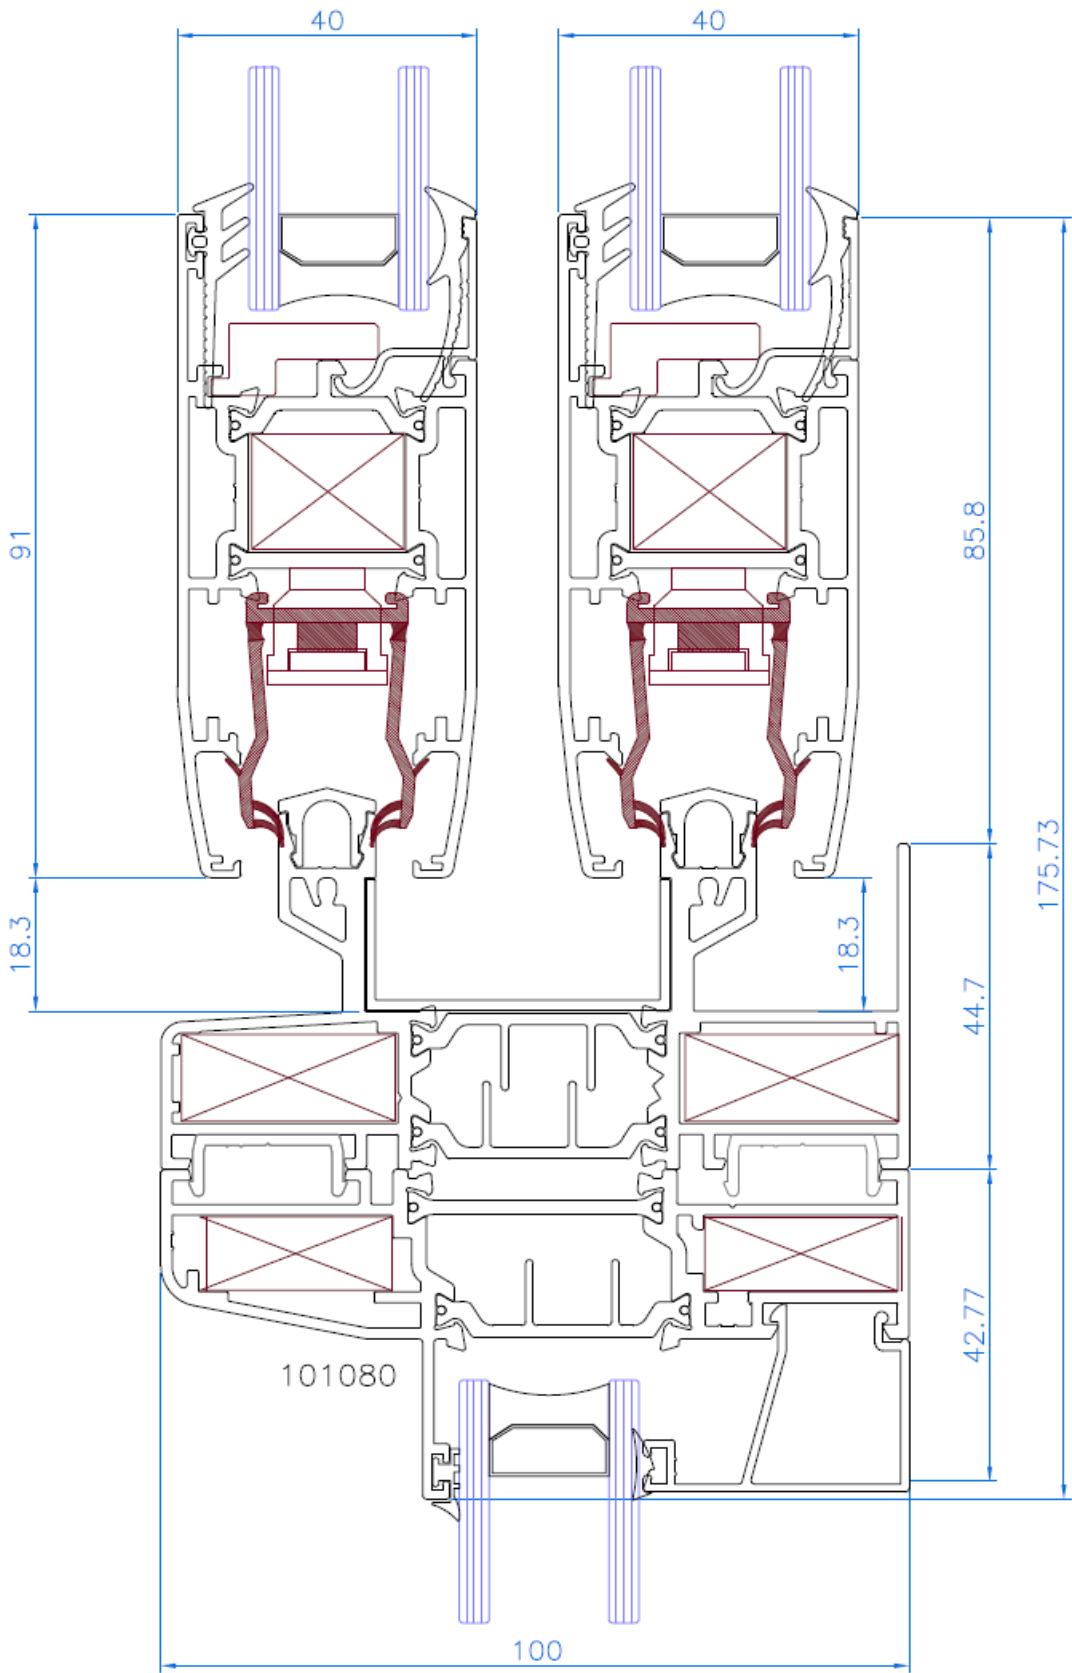

102010

102310

102260

102261

102080

101080

102400

102265

102401

101426

NUDO INFERIOR VENTANA DE 2 HOJAS

Sections - Secciones

SECCION LATERAL VENTANA DE HOJAS

Sections - Secciones

NUDO CENTRAL

Sections - Secciones

NUDO CENTRAL VENTANA 4 HOJAS

Sections - Secciones

TRAVESAÑO PARA HOJA

Sections - Secciones

NUDO INFERIOR VENTANA DE 3 HOJAS

Sections - Secciones

NUDO INFERIOR VENTANA DE 2 HOJAS CON PERFIL RECOGE CONDENSACIONES

NUDO INFERIOR VENTANA DE 2 HOJAS CON FIJO 102080

NUDO INFERIOR VENTANA DE 2 HOJAS CON FIJO 101080

ACRISTALAMIENTO

MEDIDAS DE HUECO PARA VIDRIO

MEDIDAS DE HUECO PARA VIDRIO