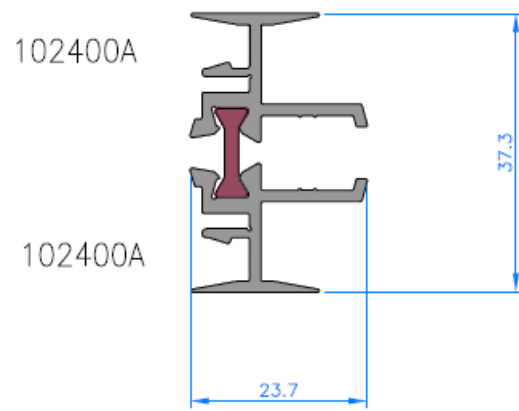

102010

102310

102260

102261

102080

101080

102400

102265

102401

101426

NUDO INFERIOR VENTANA DE 2 HOJAS

Sections - Secciones

SECCION LATERAL VENTANA DE HOJAS

Sections - Secciones

NUDO CENTRAL

Sections - Secciones

NUDO CENTRAL VENTANA 4 HOJAS

Sections - Secciones

TRAVESAÑO PARA HOJA

Sections - Secciones

NUDO INFERIOR VENTANA DE 3 HOJAS

Sections - Secciones

NUDO INFERIOR VENTANA DE 2 HOJAS CON PERFIL RECOGE CONDENSACIONES

NUDO INFERIOR VENTANA DE 2 HOJAS CON FIJO 102080

NUDO INFERIOR VENTANA DE 2 HOJAS CON FIJO 101080

ACRISTALAMIENTO

MEDIDAS DE HUECO PARA VIDRIO

MEDIDAS DE HUECO PARA VIDRIO