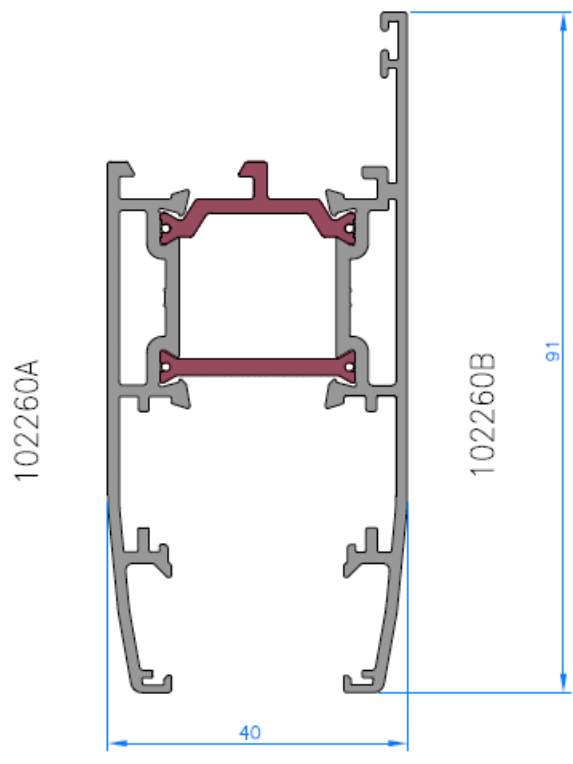

102010

102310

102260

102261

102080

101080

102400

102265

102401

101426

NUDO INFERIOR VENTANA DE 2 HOJAS

Sections - Secciones

SECCION LATERAL VENTANA DE HOJAS

Sections - Secciones

NUDO CENTRAL

Sections - Secciones

NUDO CENTRAL VENTANA 4 HOJAS

Sections - Secciones

TRAVESAÑO PARA HOJA

Sections - Secciones

NUDO INFERIOR VENTANA DE 3 HOJAS

Sections - Secciones

NUDO INFERIOR VENTANA DE 2 HOJAS CON PERFIL RECOGE CONDENSACIONES

NUDO INFERIOR VENTANA DE 2 HOJAS CON FIJO 102080

NUDO INFERIOR VENTANA DE 2 HOJAS CON FIJO 101080

ACRISTALAMIENTO

MEDIDAS DE HUECO PARA VIDRIO

MEDIDAS DE HUECO PARA VIDRIO