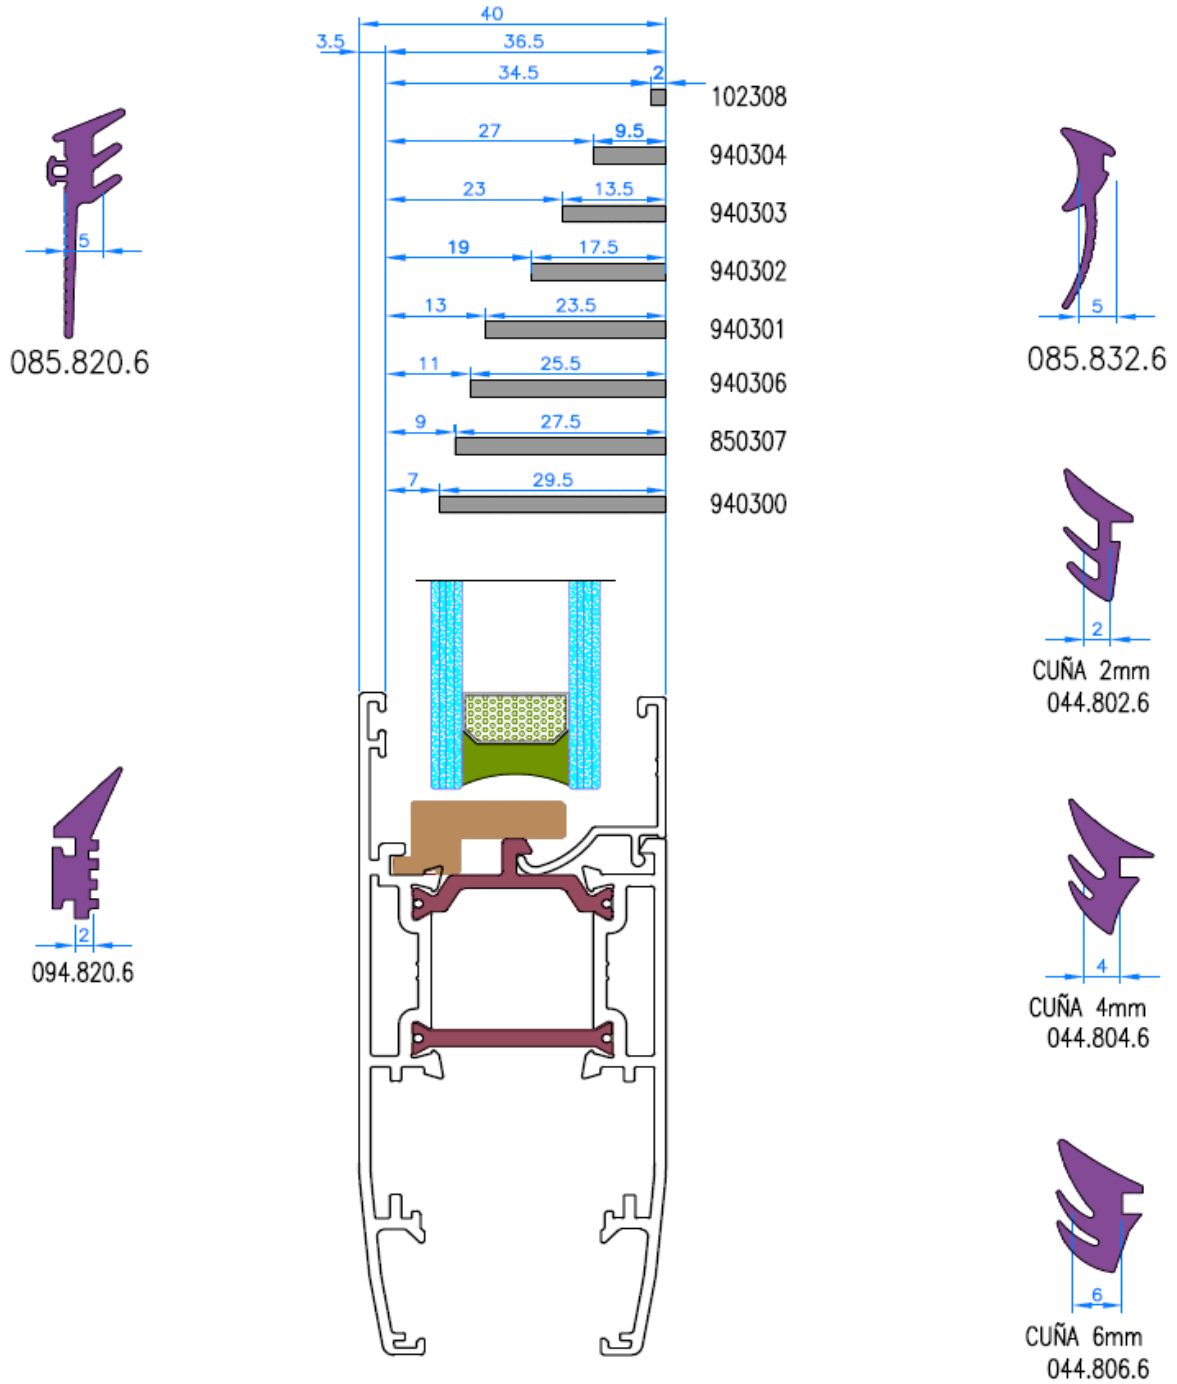

102010

102310

102260

102261

102080

101080

102400

102265

102401

101426

NUDO INFERIOR VENTANA DE 2 HOJAS

Sections - Secciones

SECCION LATERAL VENTANA DE HOJAS

Sections - Secciones

NUDO CENTRAL

Sections - Secciones

NUDO CENTRAL VENTANA 4 HOJAS

Sections - Secciones

TRAVESAÑO PARA HOJA

Sections - Secciones

NUDO INFERIOR VENTANA DE 3 HOJAS

Sections - Secciones

NUDO INFERIOR VENTANA DE 2 HOJAS CON PERFIL RECOGE CONDENSACIONES

NUDO INFERIOR VENTANA DE 2 HOJAS CON FIJO 102080

NUDO INFERIOR VENTANA DE 2 HOJAS CON FIJO 101080

ACRISTALAMIENTO

MEDIDAS DE HUECO PARA VIDRIO

MEDIDAS DE HUECO PARA VIDRIO