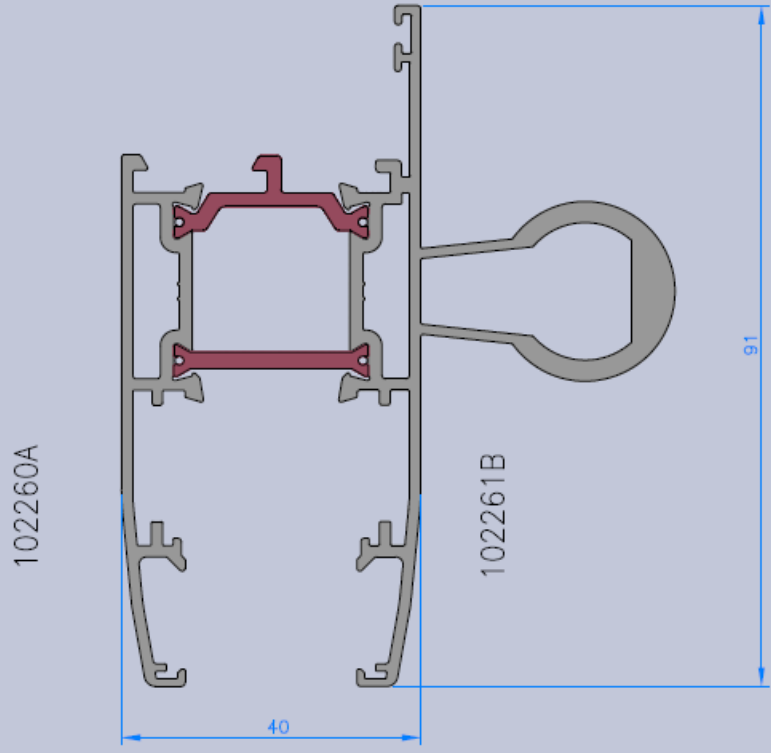

102010

102310

102260

102261

102080

101080

102400

102265

102401

101426

NUDO INFERIOR VENTANA DE 2 HOJAS

Sections - Secciones

SECCION LATERAL VENTANA DE HOJAS

Sections - Secciones

NUDO CENTRAL

Sections - Secciones

NUDO CENTRAL VENTANA 4 HOJAS

Sections - Secciones

TRAVESAÑO PARA HOJA

Sections - Secciones

NUDO INFERIOR VENTANA DE 3 HOJAS

Sections - Secciones

NUDO INFERIOR VENTANA DE 2 HOJAS CON PERFIL RECOGE CONDENSACIONES

NUDO INFERIOR VENTANA DE 2 HOJAS CON FIJO 102080

NUDO INFERIOR VENTANA DE 2 HOJAS CON FIJO 101080

ACRISTALAMIENTO

MEDIDAS DE HUECO PARA VIDRIO

MEDIDAS DE HUECO PARA VIDRIO