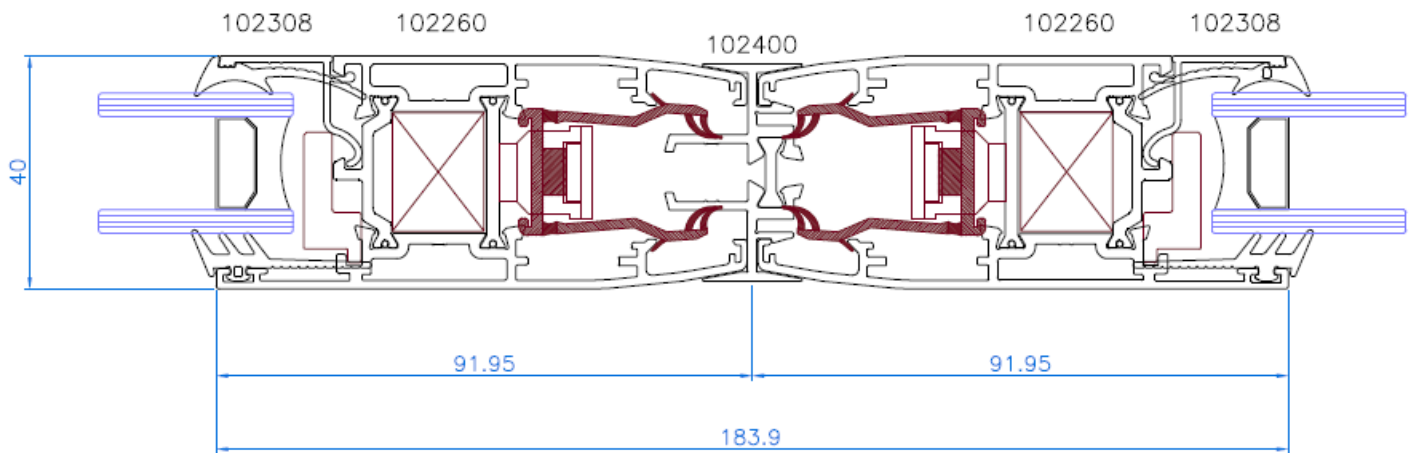

102401

101426

NUDO INFERIOR VENTANA DE 2 HOJAS

Sections - Secciones

SECCION LATERAL VENTANA DE HOJAS

Sections - Secciones

NUDO CENTRAL

Sections - Secciones

NUDO CENTRAL VENTANA 4 HOJAS

Sections - Secciones

TRAVESAÑO PARA HOJA

Sections - Secciones

NUDO INFERIOR VENTANA DE 3 HOJAS

Sections - Secciones

NUDO INFERIOR VENTANA DE 2 HOJAS CON PERFIL RECOGE CONDENSACIONES

NUDO INFERIOR VENTANA DE 2 HOJAS CON FIJO 102080

NUDO INFERIOR VENTANA DE 2 HOJAS CON FIJO 101080

ACRISTALAMIENTO

MEDIDAS DE HUECO PARA VIDRIO

MEDIDAS DE HUECO PARA VIDRIO