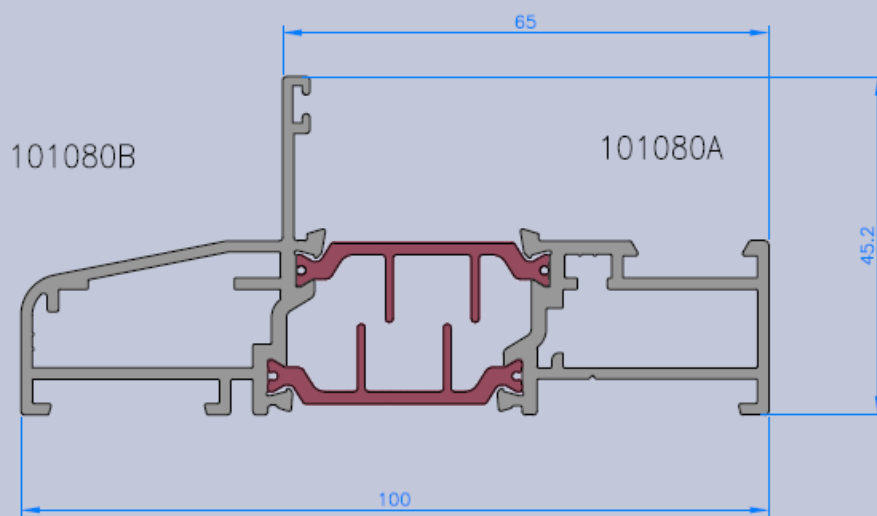

102010

102310

102260

102261

102080

101080

102400

102265

102401

101426

NUDO INFERIOR VENTANA DE 2 HOJAS

Sections - Secciones

SECCION LATERAL VENTANA DE HOJAS

Sections - Secciones

NUDO CENTRAL

Sections - Secciones

NUDO CENTRAL VENTANA 4 HOJAS

Sections - Secciones

TRAVESAÑO PARA HOJA

Sections - Secciones

NUDO INFERIOR VENTANA DE 3 HOJAS

Sections - Secciones

NUDO INFERIOR VENTANA DE 2 HOJAS CON PERFIL RECOGE CONDENSACIONES

NUDO INFERIOR VENTANA DE 2 HOJAS CON FIJO 102080

NUDO INFERIOR VENTANA DE 2 HOJAS CON FIJO 101080

ACRISTALAMIENTO

MEDIDAS DE HUECO PARA VIDRIO

MEDIDAS DE HUECO PARA VIDRIO