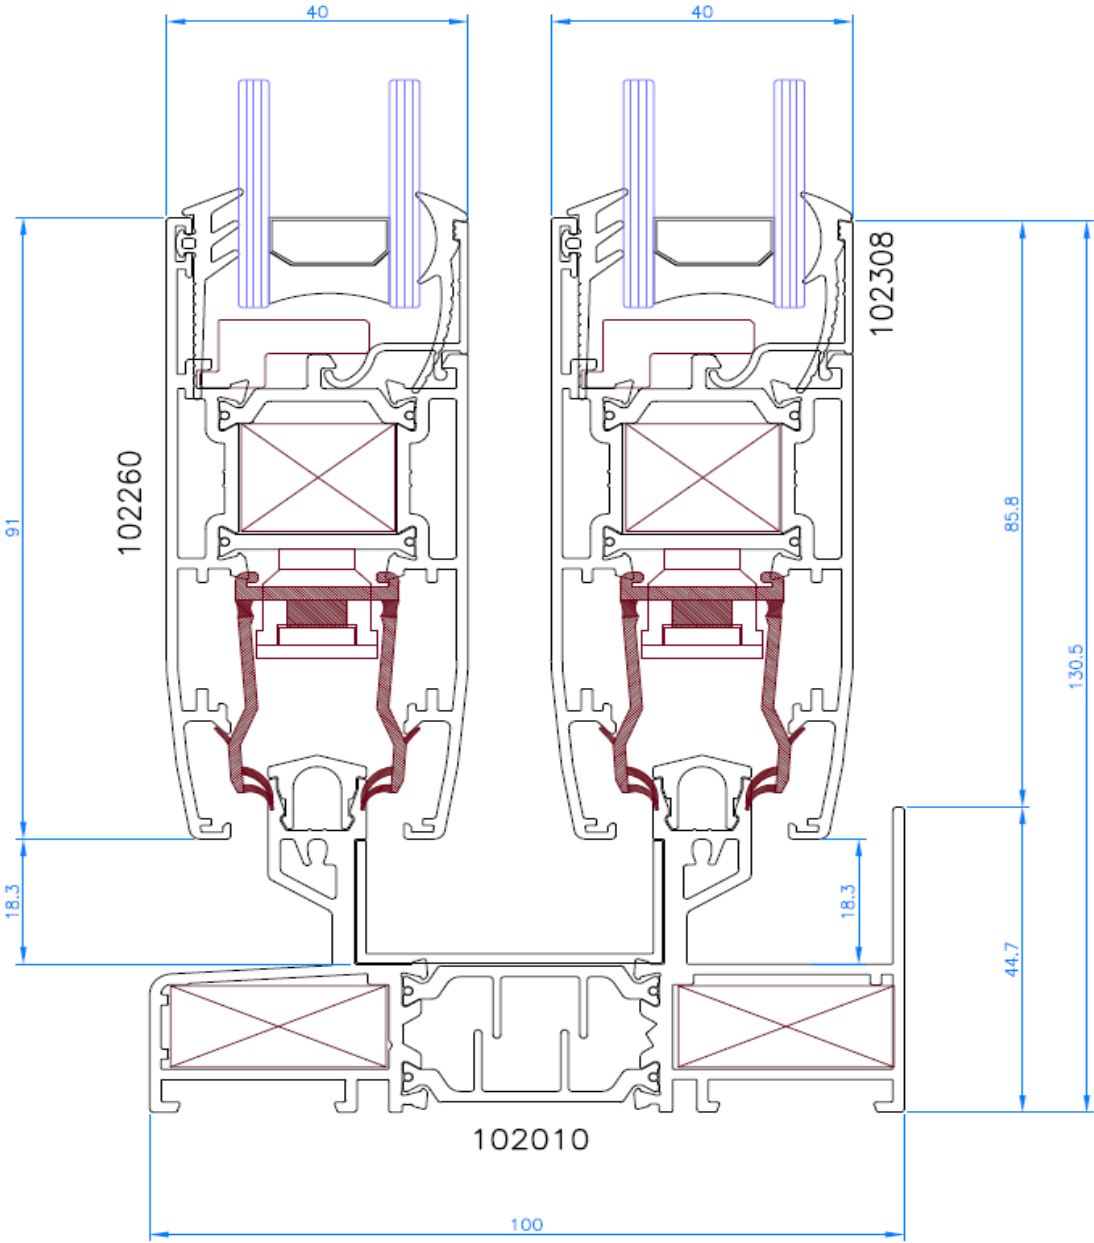

102401

101426

NUDO INFERIOR VENTANA DE 2 HOJAS

Sections - Secciones

SECCION LATERAL VENTANA DE HOJAS

Sections - Secciones

NUDO CENTRAL

Sections - Secciones

NUDO CENTRAL VENTANA 4 HOJAS

Sections - Secciones

TRAVESAÑO PARA HOJA

Sections - Secciones

NUDO INFERIOR VENTANA DE 3 HOJAS

Sections - Secciones

NUDO INFERIOR VENTANA DE 2 HOJAS CON PERFIL RECOGE CONDENSACIONES

NUDO INFERIOR VENTANA DE 2 HOJAS CON FIJO 102080

NUDO INFERIOR VENTANA DE 2 HOJAS CON FIJO 101080

ACRISTALAMIENTO

MEDIDAS DE HUECO PARA VIDRIO

MEDIDAS DE HUECO PARA VIDRIO