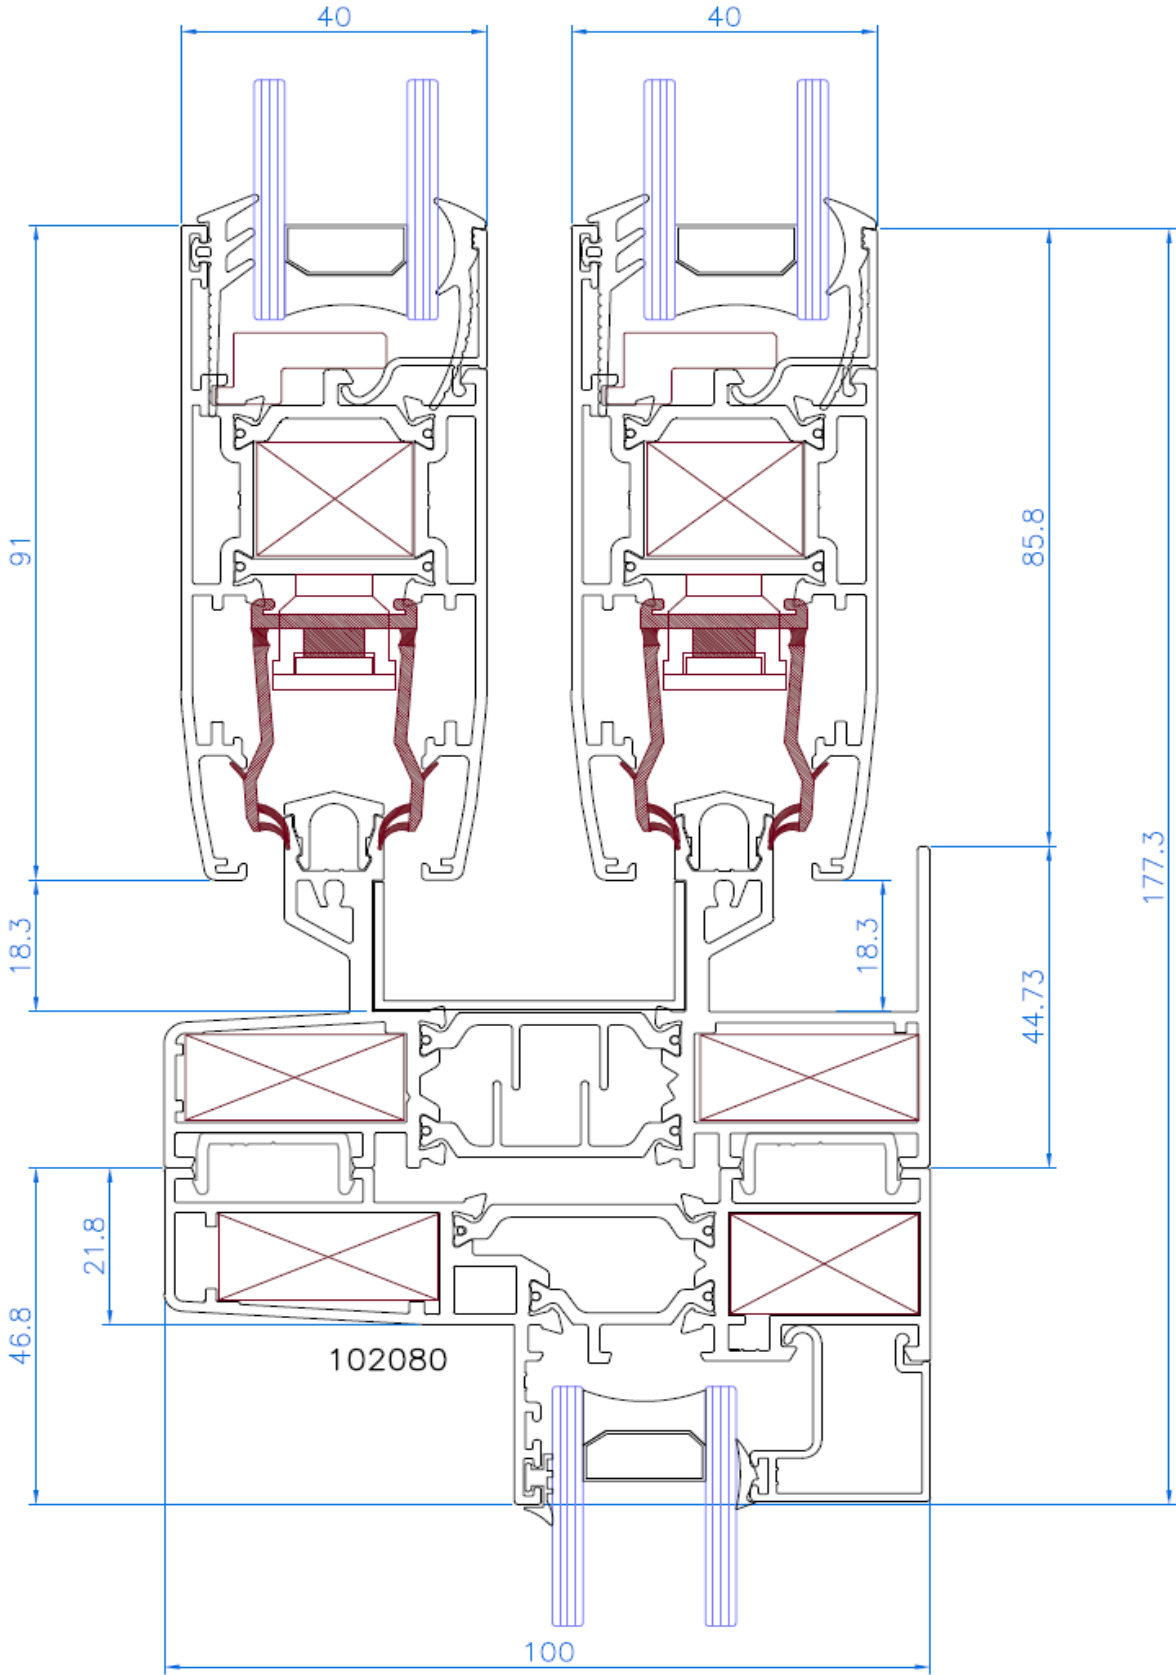

102010

102310

102260

102261

102080

101080

102400

102265

102401

101426

NUDO INFERIOR VENTANA DE 2 HOJAS

Sections - Secciones

SECCION LATERAL VENTANA DE HOJAS

Sections - Secciones

NUDO CENTRAL

Sections - Secciones

NUDO CENTRAL VENTANA 4 HOJAS

Sections - Secciones

TRAVESAÑO PARA HOJA

Sections - Secciones

NUDO INFERIOR VENTANA DE 3 HOJAS

Sections - Secciones

NUDO INFERIOR VENTANA DE 2 HOJAS CON PERFIL RECOGE CONDENSACIONES

NUDO INFERIOR VENTANA DE 2 HOJAS CON FIJO 102080

NUDO INFERIOR VENTANA DE 2 HOJAS CON FIJO 101080

ACRISTALAMIENTO

MEDIDAS DE HUECO PARA VIDRIO

MEDIDAS DE HUECO PARA VIDRIO