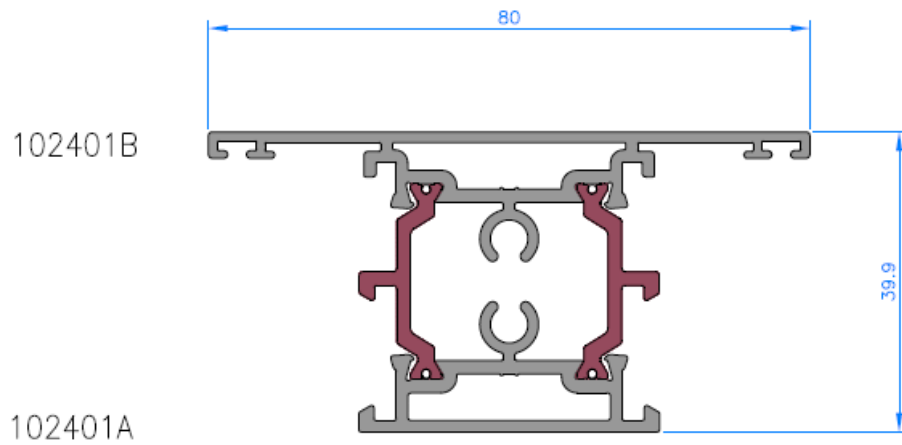

102010

102310

102260

102261

102080

101080

102400

102265

102401

101426

NUDO INFERIOR VENTANA DE 2 HOJAS

Sections - Secciones

SECCION LATERAL VENTANA DE HOJAS

Sections - Secciones

NUDO CENTRAL

Sections - Secciones

NUDO CENTRAL VENTANA 4 HOJAS

Sections - Secciones

TRAVESAÑO PARA HOJA

Sections - Secciones

NUDO INFERIOR VENTANA DE 3 HOJAS

Sections - Secciones

NUDO INFERIOR VENTANA DE 2 HOJAS CON PERFIL RECOGE CONDENSACIONES

NUDO INFERIOR VENTANA DE 2 HOJAS CON FIJO 102080

NUDO INFERIOR VENTANA DE 2 HOJAS CON FIJO 101080

ACRISTALAMIENTO

MEDIDAS DE HUECO PARA VIDRIO

MEDIDAS DE HUECO PARA VIDRIO