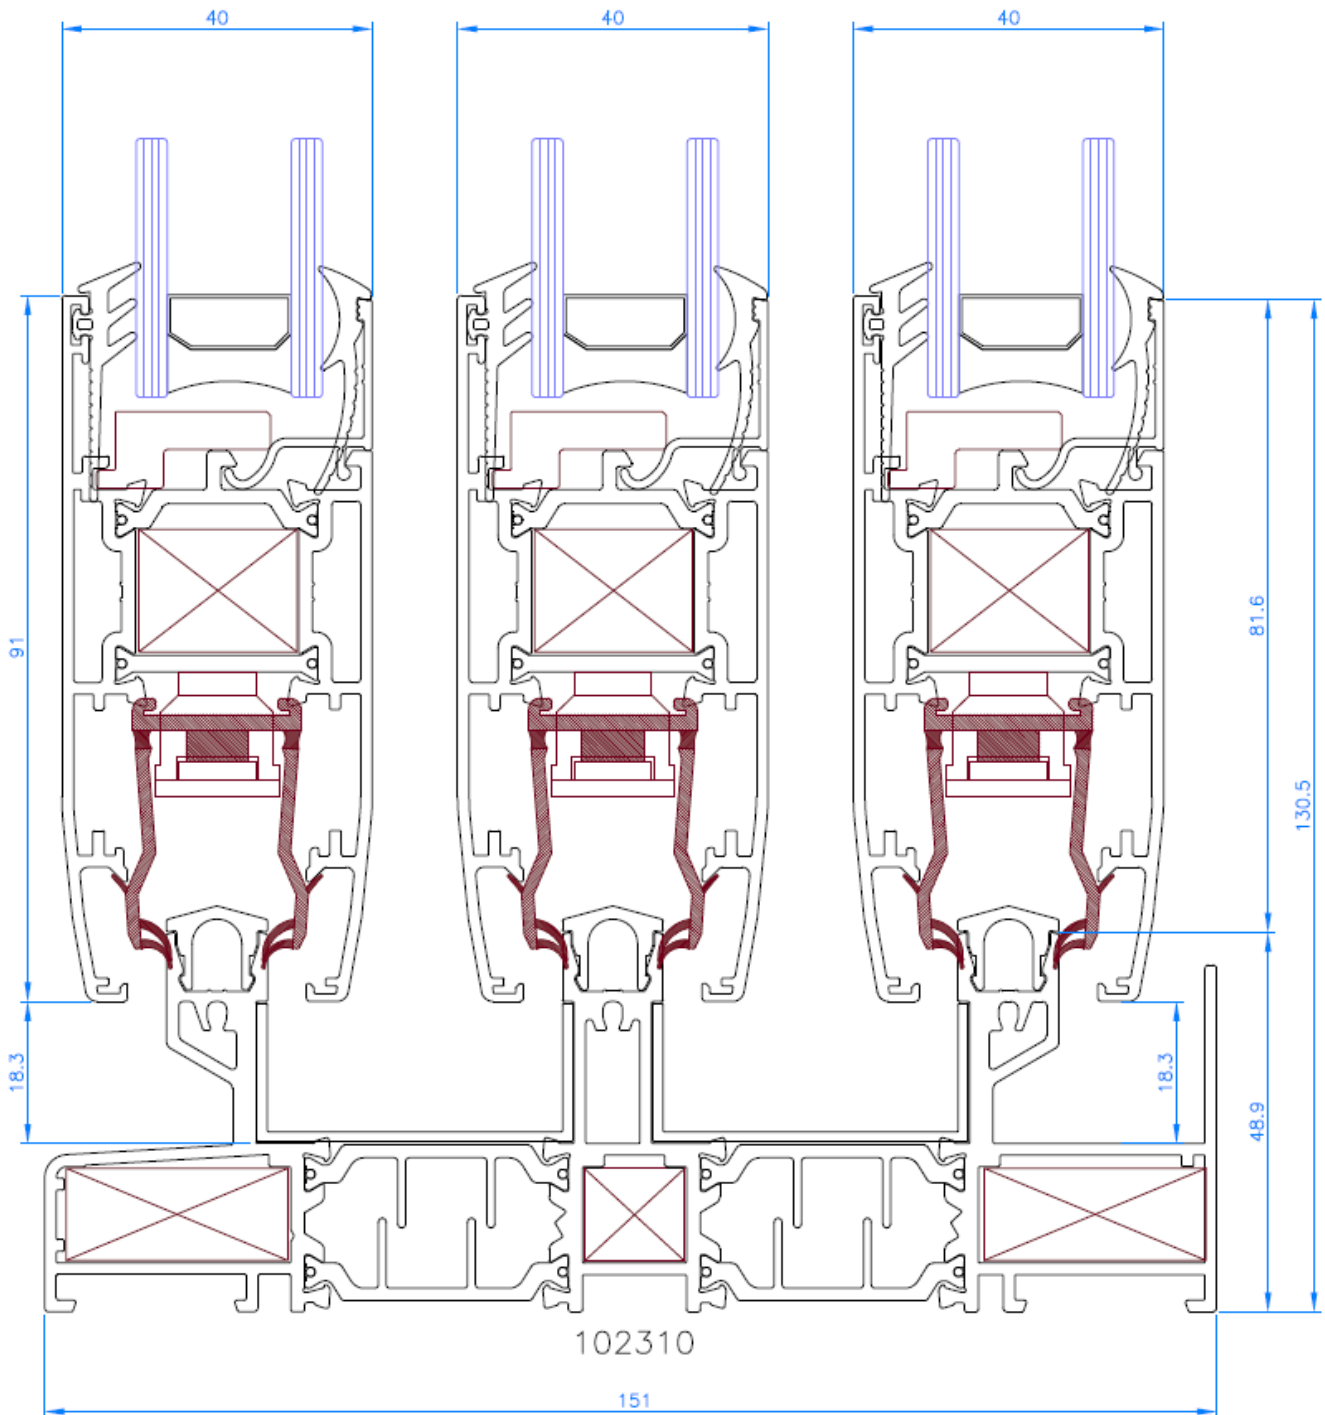

102401

101426

NUDO INFERIOR VENTANA DE 2 HOJAS

Sections - Secciones

SECCION LATERAL VENTANA DE HOJAS

Sections - Secciones

NUDO CENTRAL

Sections - Secciones

NUDO CENTRAL VENTANA 4 HOJAS

Sections - Secciones

TRAVESAÑO PARA HOJA

Sections - Secciones

NUDO INFERIOR VENTANA DE 3 HOJAS

Sections - Secciones

NUDO INFERIOR VENTANA DE 2 HOJAS CON PERFIL RECOGE CONDENSACIONES

NUDO INFERIOR VENTANA DE 2 HOJAS CON FIJO 102080

NUDO INFERIOR VENTANA DE 2 HOJAS CON FIJO 101080

ACRISTALAMIENTO

MEDIDAS DE HUECO PARA VIDRIO

MEDIDAS DE HUECO PARA VIDRIO