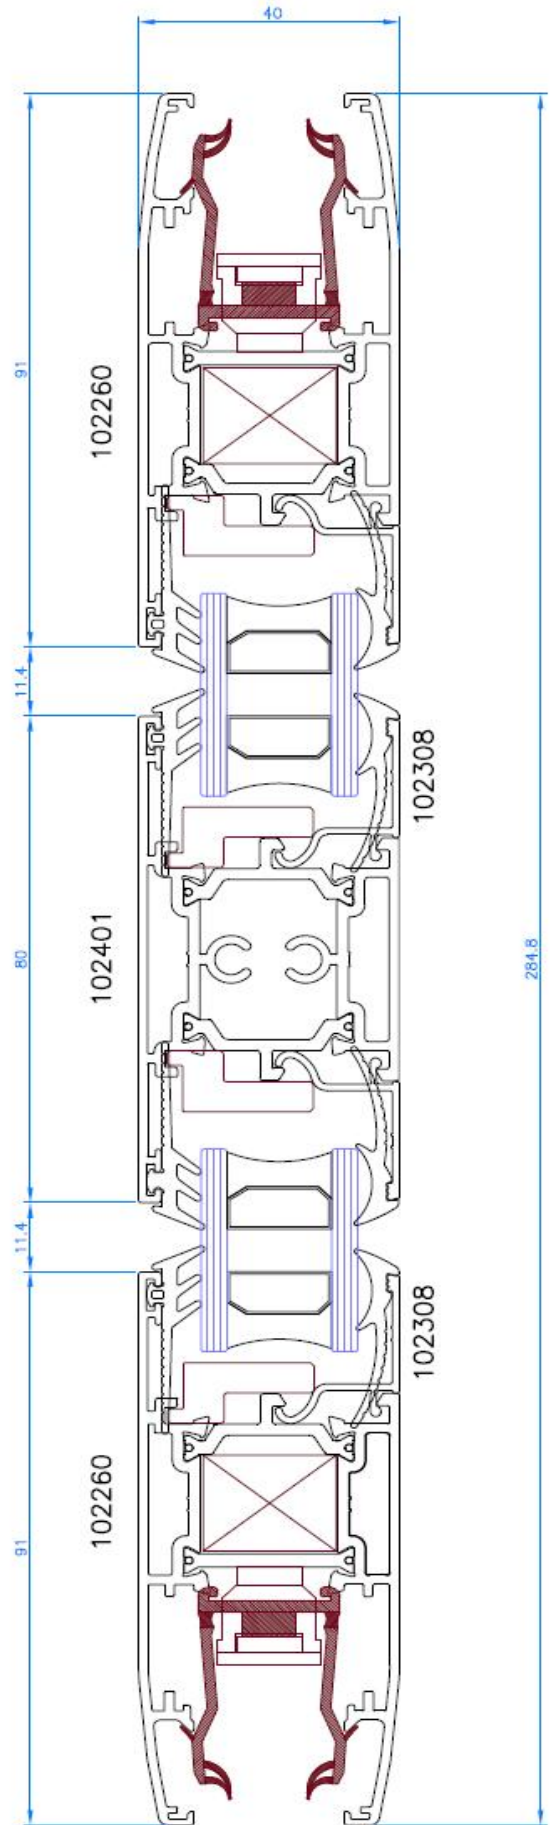

102010

102310

102260

102261

102080

101080

102400

102265

102401

101426

NUDO INFERIOR VENTANA DE 2 HOJAS

Sections - Secciones

SECCION LATERAL VENTANA DE HOJAS

Sections - Secciones

NUDO CENTRAL

Sections - Secciones

NUDO CENTRAL VENTANA 4 HOJAS

Sections - Secciones

TRAVESAÑO PARA HOJA

Sections - Secciones

NUDO INFERIOR VENTANA DE 3 HOJAS

Sections - Secciones

NUDO INFERIOR VENTANA DE 2 HOJAS CON PERFIL RECOGE CONDENSACIONES

NUDO INFERIOR VENTANA DE 2 HOJAS CON FIJO 102080

NUDO INFERIOR VENTANA DE 2 HOJAS CON FIJO 101080

ACRISTALAMIENTO

MEDIDAS DE HUECO PARA VIDRIO

MEDIDAS DE HUECO PARA VIDRIO