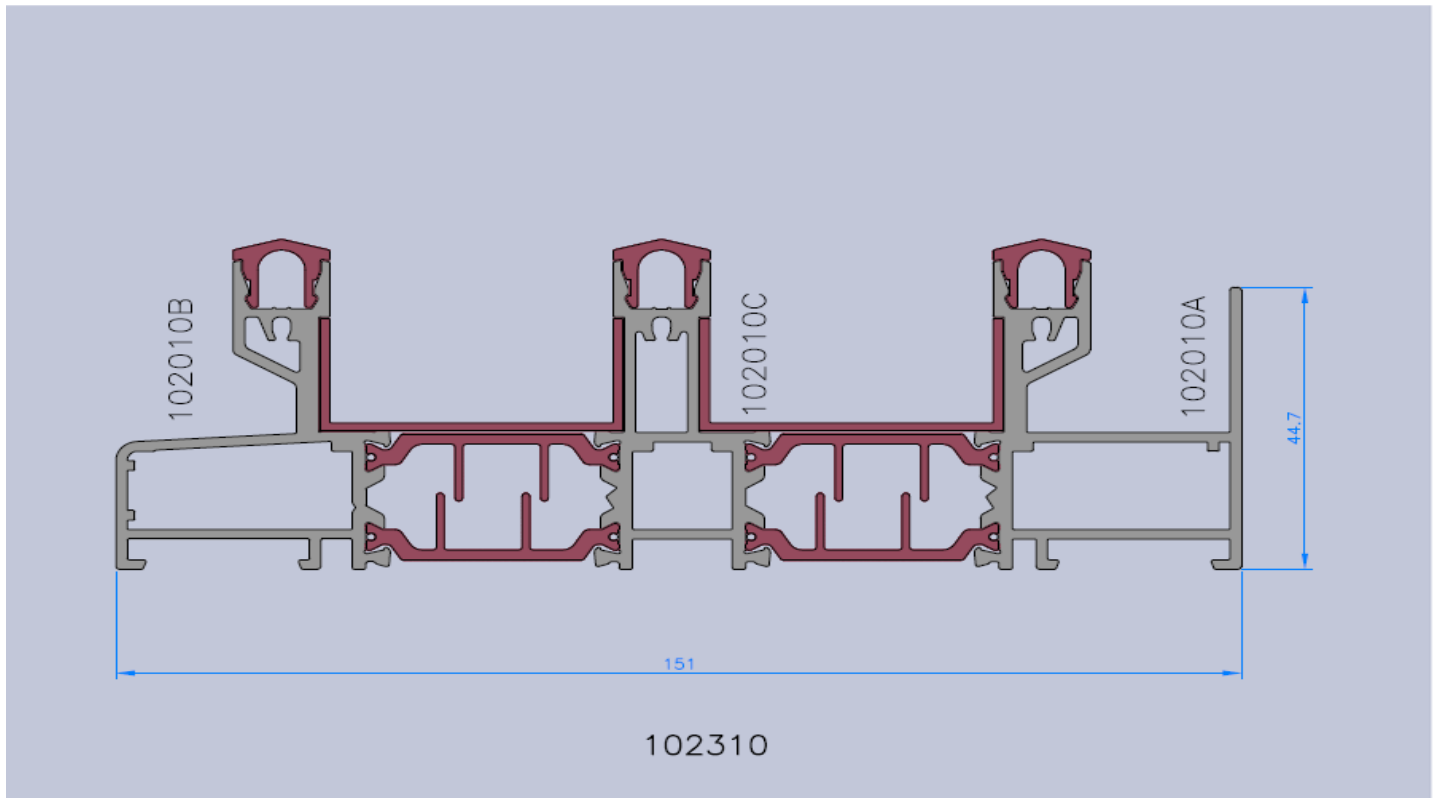

102010

102310

102260

102261

102080

101080

102400

102265

102401

101426

NUDO INFERIOR VENTANA DE 2 HOJAS

Sections - Secciones

SECCION LATERAL VENTANA DE HOJAS

Sections - Secciones

NUDO CENTRAL

Sections - Secciones

NUDO CENTRAL VENTANA 4 HOJAS

Sections - Secciones

TRAVESAÑO PARA HOJA

Sections - Secciones

NUDO INFERIOR VENTANA DE 3 HOJAS

Sections - Secciones

NUDO INFERIOR VENTANA DE 2 HOJAS CON PERFIL RECOGE CONDENSACIONES

NUDO INFERIOR VENTANA DE 2 HOJAS CON FIJO 102080

NUDO INFERIOR VENTANA DE 2 HOJAS CON FIJO 101080

ACRISTALAMIENTO

MEDIDAS DE HUECO PARA VIDRIO

MEDIDAS DE HUECO PARA VIDRIO