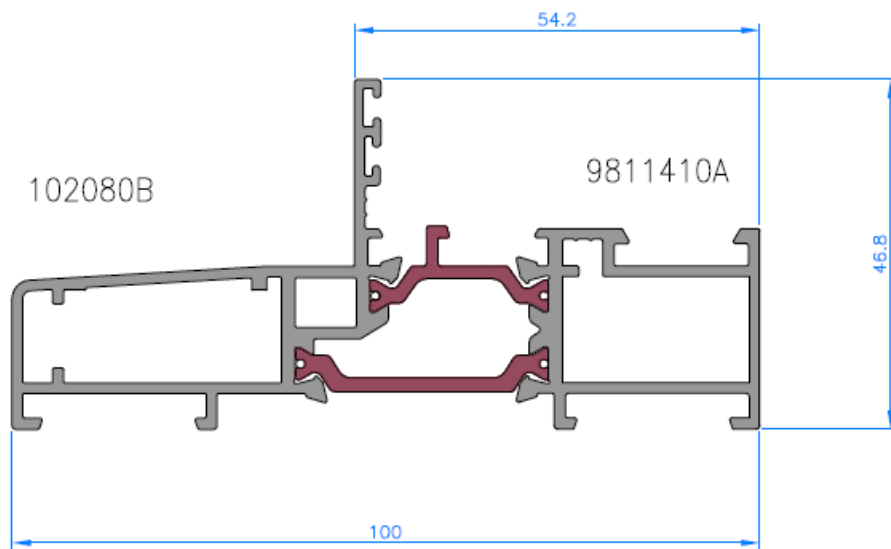

102010

102310

102260

102261

102080

101080

102400

102265

102401

101426

NUDO INFERIOR VENTANA DE 2 HOJAS

Sections - Secciones

SECCION LATERAL VENTANA DE HOJAS

Sections - Secciones

NUDO CENTRAL

Sections - Secciones

NUDO CENTRAL VENTANA 4 HOJAS

Sections - Secciones

TRAVESAÑO PARA HOJA

Sections - Secciones

NUDO INFERIOR VENTANA DE 3 HOJAS

Sections - Secciones

NUDO INFERIOR VENTANA DE 2 HOJAS CON PERFIL RECOGE CONDENSACIONES

NUDO INFERIOR VENTANA DE 2 HOJAS CON FIJO 102080

NUDO INFERIOR VENTANA DE 2 HOJAS CON FIJO 101080

ACRISTALAMIENTO

MEDIDAS DE HUECO PARA VIDRIO

MEDIDAS DE HUECO PARA VIDRIO