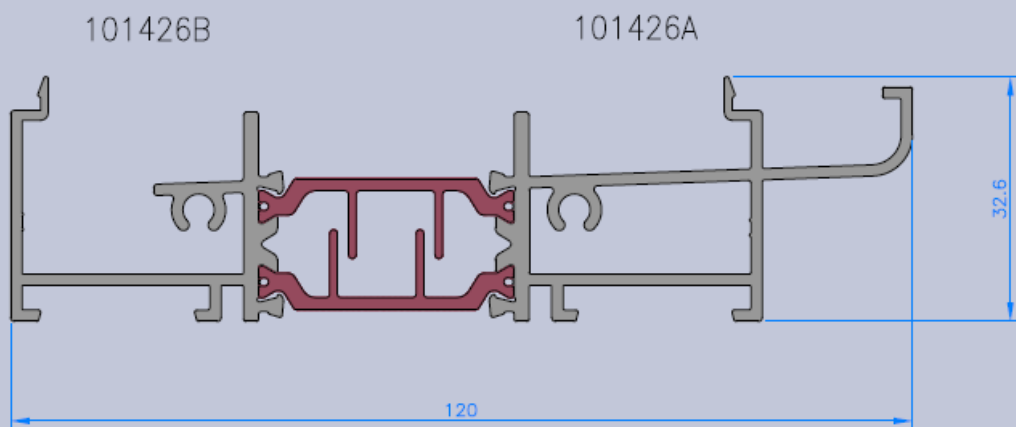

102010

102310

102260

102261

102080

101080

102400

102265

102401

101426

NUDO INFERIOR VENTANA DE 2 HOJAS

Sections - Secciones

SECCION LATERAL VENTANA DE HOJAS

Sections - Secciones

NUDO CENTRAL

Sections - Secciones

NUDO CENTRAL VENTANA 4 HOJAS

Sections - Secciones

TRAVESAÑO PARA HOJA

Sections - Secciones

NUDO INFERIOR VENTANA DE 3 HOJAS

Sections - Secciones

NUDO INFERIOR VENTANA DE 2 HOJAS CON PERFIL RECOGE CONDENSACIONES

NUDO INFERIOR VENTANA DE 2 HOJAS CON FIJO 102080

NUDO INFERIOR VENTANA DE 2 HOJAS CON FIJO 101080

ACRISTALAMIENTO

MEDIDAS DE HUECO PARA VIDRIO

MEDIDAS DE HUECO PARA VIDRIO