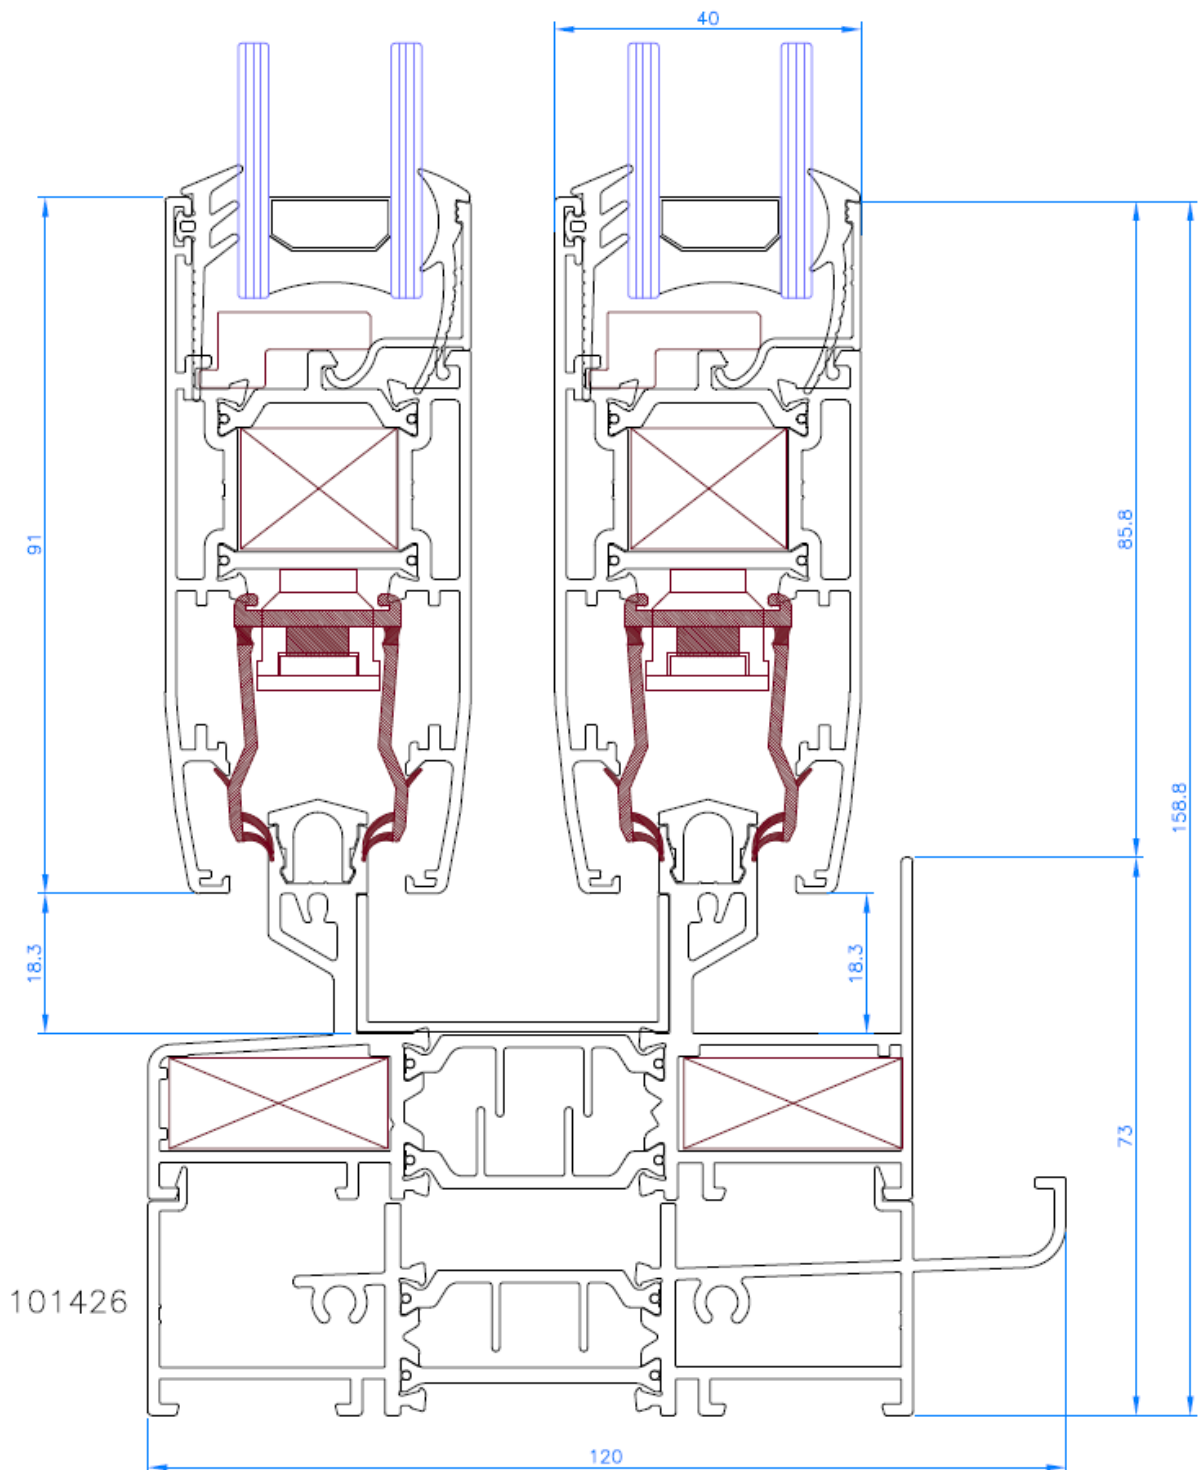

102010

102310

102260

102261

102080

101080

102400

102265

102401

101426

NUDO INFERIOR VENTANA DE 2 HOJAS

Sections - Secciones

SECCION LATERAL VENTANA DE HOJAS

Sections - Secciones

NUDO CENTRAL

Sections - Secciones

NUDO CENTRAL VENTANA 4 HOJAS

Sections - Secciones

TRAVESAÑO PARA HOJA

Sections - Secciones

NUDO INFERIOR VENTANA DE 3 HOJAS

Sections - Secciones

NUDO INFERIOR VENTANA DE 2 HOJAS CON PERFIL RECOGE CONDENSACIONES

NUDO INFERIOR VENTANA DE 2 HOJAS CON FIJO 102080

NUDO INFERIOR VENTANA DE 2 HOJAS CON FIJO 101080

ACRISTALAMIENTO

MEDIDAS DE HUECO PARA VIDRIO

MEDIDAS DE HUECO PARA VIDRIO