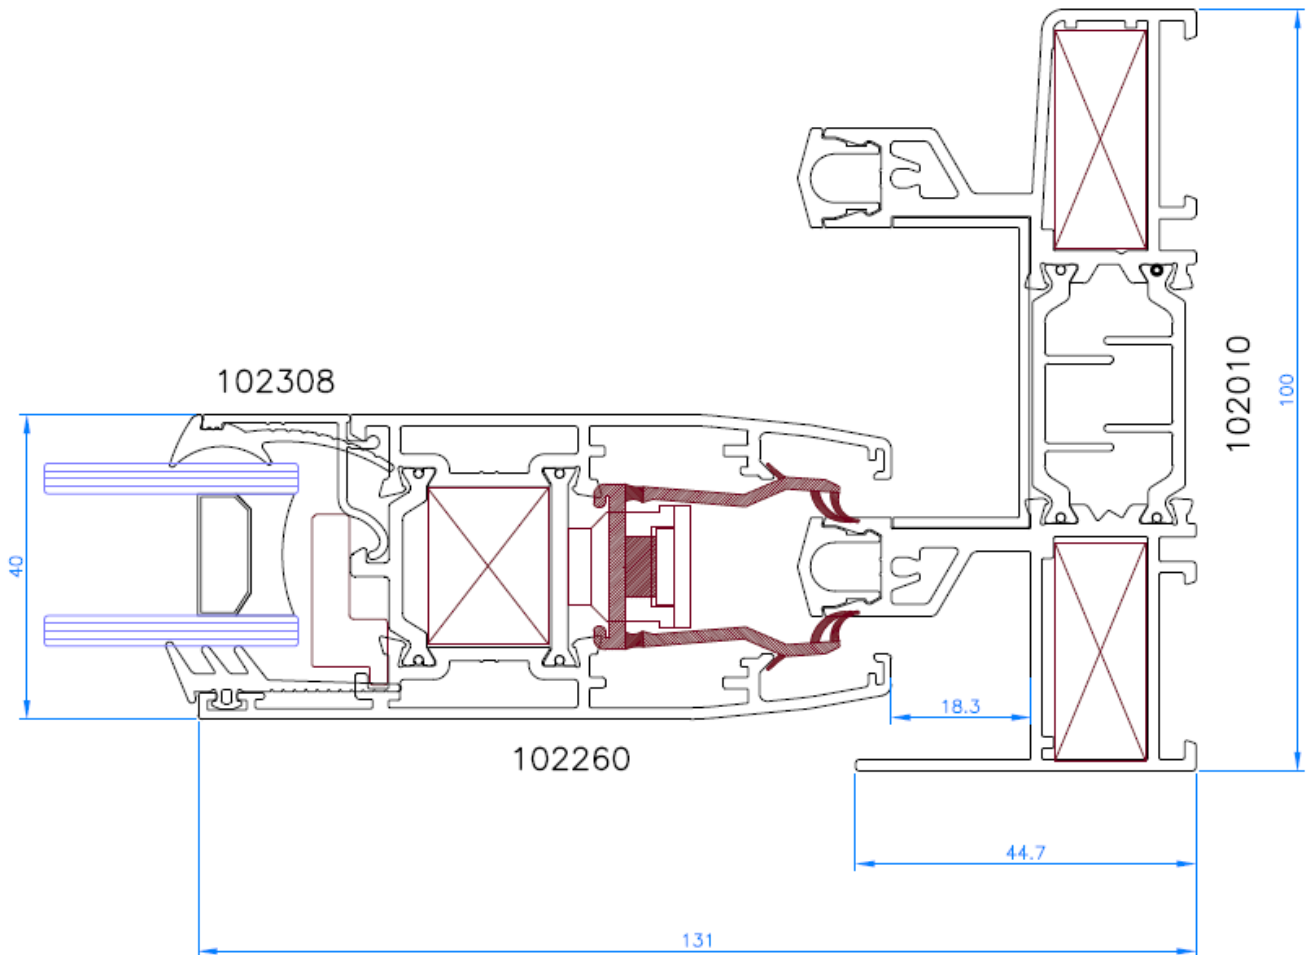

102401

101426

NUDO INFERIOR VENTANA DE 2 HOJAS

Sections - Secciones

SECCION LATERAL VENTANA DE HOJAS

Sections - Secciones

NUDO CENTRAL

Sections - Secciones

NUDO CENTRAL VENTANA 4 HOJAS

Sections - Secciones

TRAVESAÑO PARA HOJA

Sections - Secciones

NUDO INFERIOR VENTANA DE 3 HOJAS

Sections - Secciones

NUDO INFERIOR VENTANA DE 2 HOJAS CON PERFIL RECOGE CONDENSACIONES

NUDO INFERIOR VENTANA DE 2 HOJAS CON FIJO 102080

NUDO INFERIOR VENTANA DE 2 HOJAS CON FIJO 101080

ACRISTALAMIENTO

MEDIDAS DE HUECO PARA VIDRIO

MEDIDAS DE HUECO PARA VIDRIO