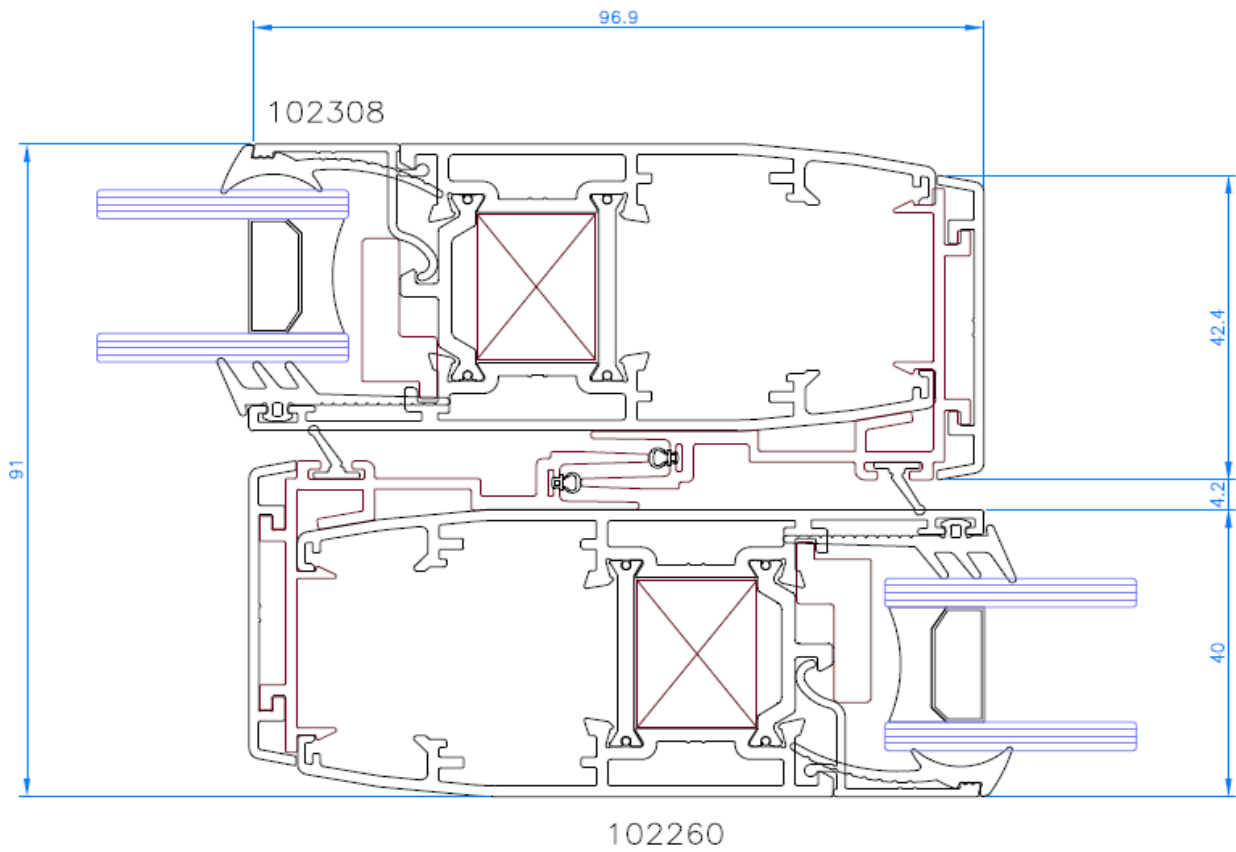

102401

101426

NUDO INFERIOR VENTANA DE 2 HOJAS

Sections - Secciones

SECCION LATERAL VENTANA DE HOJAS

Sections - Secciones

NUDO CENTRAL

Sections - Secciones

NUDO CENTRAL VENTANA 4 HOJAS

Sections - Secciones

TRAVESAÑO PARA HOJA

Sections - Secciones

NUDO INFERIOR VENTANA DE 3 HOJAS

Sections - Secciones

NUDO INFERIOR VENTANA DE 2 HOJAS CON PERFIL RECOGE CONDENSACIONES

NUDO INFERIOR VENTANA DE 2 HOJAS CON FIJO 102080

NUDO INFERIOR VENTANA DE 2 HOJAS CON FIJO 101080

ACRISTALAMIENTO

MEDIDAS DE HUECO PARA VIDRIO

MEDIDAS DE HUECO PARA VIDRIO